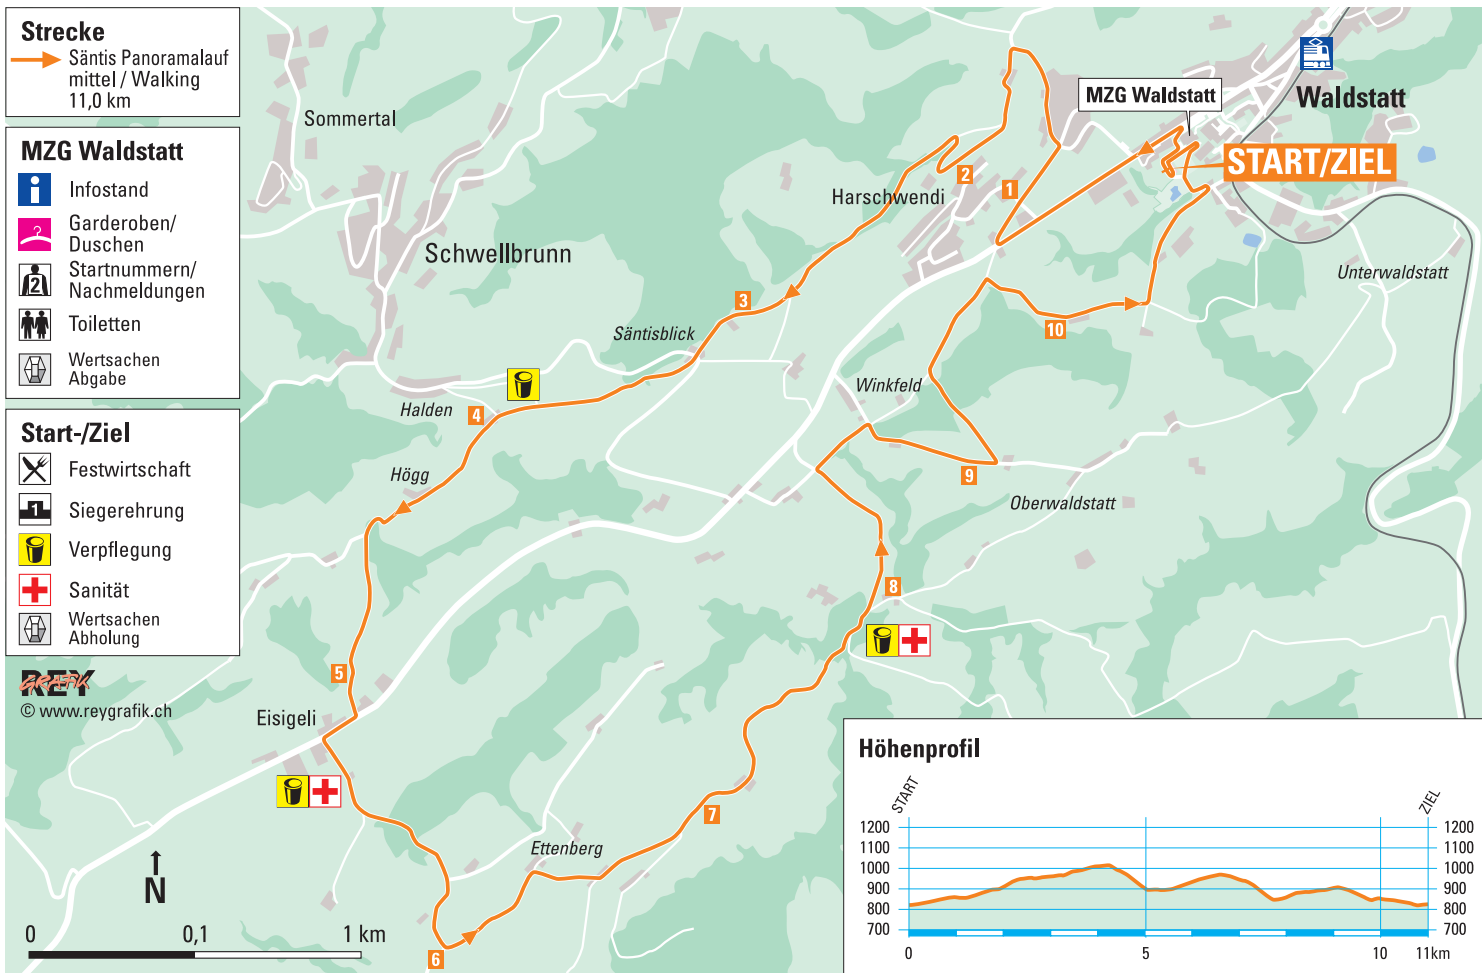

Waldstattlauf: Säntis Panoramalauf mittel / Walking 11,0 km

Strecke

→ Säntis Panoramalauf
mittel / Walking
11,0 km

MZG Waldstatt

-  Infostand
-  Garderoben/
Duschen
-  Startnummern/
Nachmeldungen
-  Toiletten
-  Wertsachen
Abgabe

Start-/Ziel

-  Festwirtschaft
-  Siegerehrung
-  Verpflegung
-  Sanität
-  Wertsachen
Abholung

© www.reygrafik.ch

Höhenprofil