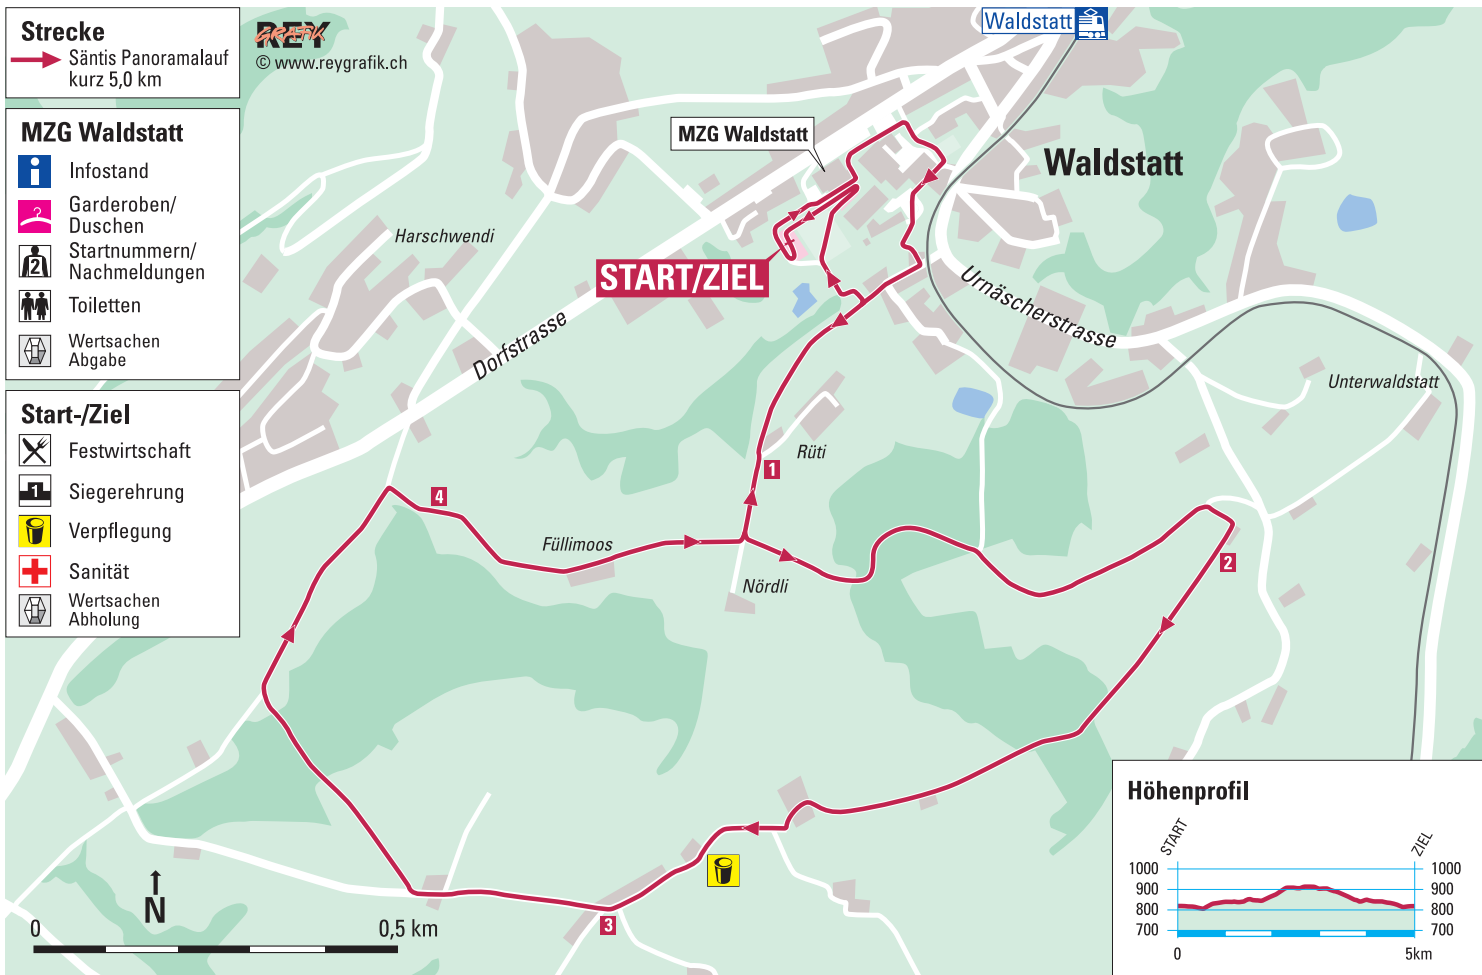

Waldstattlauf: Säntis Panoramalauf kurz 5,0 km

Strecke

→ Säntis Panoramalauf kurz 5,0 km

© www.reygrafik.ch

MZG Waldstatt

- Infostand
- Garderoben/ Duschen
- Startnummern/ Nachmeldungen
- Toiletten
- Wertsachen Abgabe

Start-/Ziel

- Festwirtschaft
- Siegerehrung
- Verpflegung
- Sanität
- Wertsachen Abholung

Höhenprofil