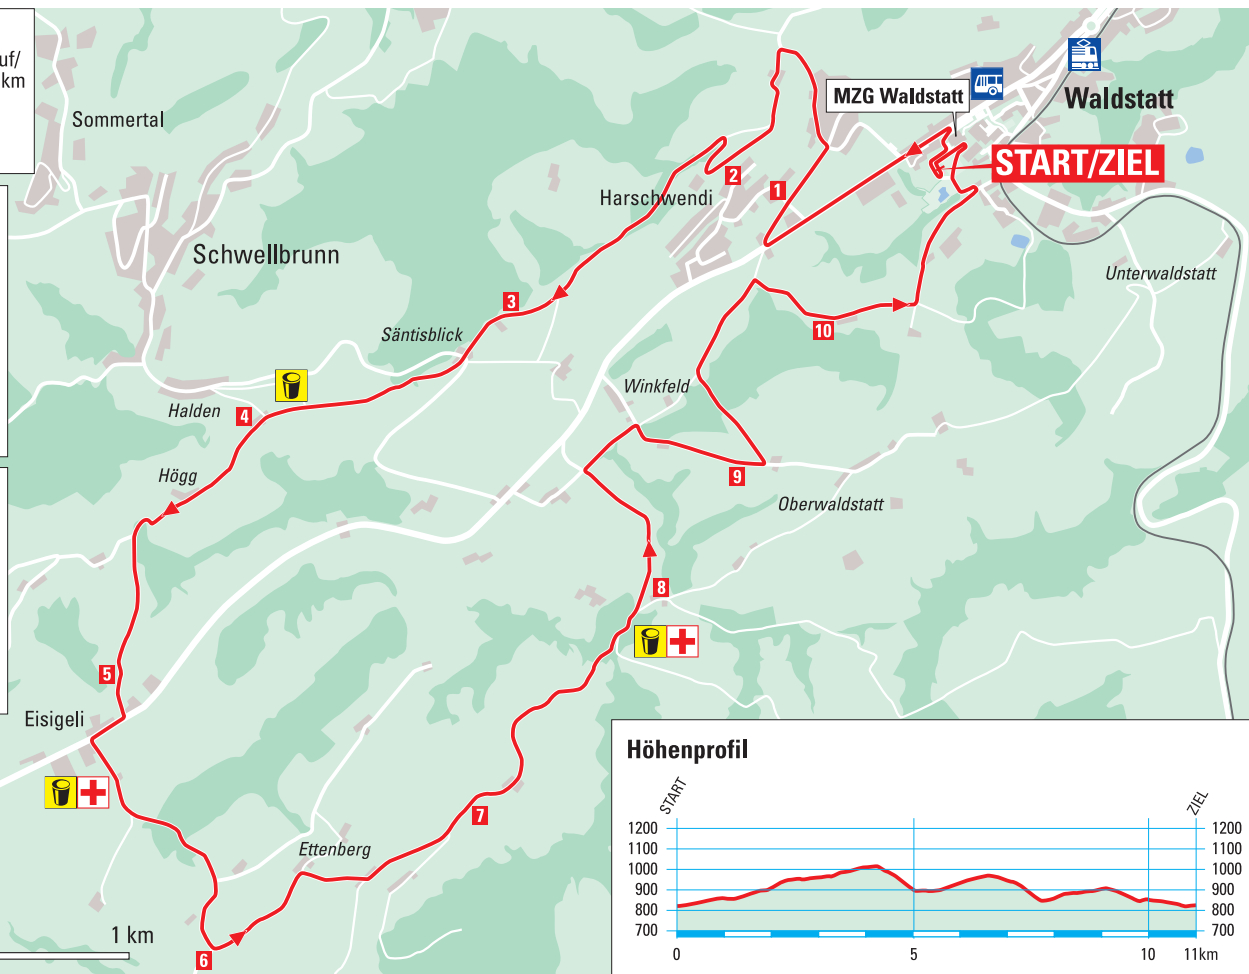

# Waldstattlauf: Säntis Panoramalauf / Walking mittel 11,0 km

## Strecke

→ Säntis Panoramalauf/  
Walking mittel 11,0 km

Bahnhof

Bus, Hst. Dorf

## Start/Ziel

Festwirtschaft

Siegerehrung

Verpflegung

Sanität

Wertsachen  
Abholung

© www.reygrafik.ch

0 0,1 1 km

## Höhenprofil